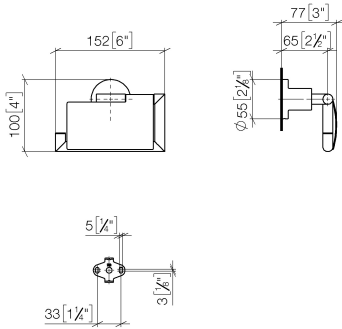

83 510 892

- Ancho 152mm
- Altura 100 mm
- Roseta Ø 55 mm
- Saliente 77 mm

	Dark Platinum cepillado	83 510 892-99
	Cromo	83 510 892-00
	Platino cepillado	83 510 892-06
	Platino	83 510 892-08
	Dark Chrome	83 510 892-19
	Latón cepillado (Oro 23k)	83 510 892-28
	Negro mate	83 510 892-33
	Champagne cepillado (Oro 22k)	83 510 892-46
	Champagne (Oro 22k)	83 510 892-47
	Cromo cepillado	83 510 892-93

83 510 892

mm [inches]

83 510 892

Piezas para otros acabados pueden encontrarse aquí:
Cromo

Lista de piezas de recambios

N°	Número de artículo	Denominación	Cantidad de montaje	Plazo de entrega
1	05 17 20 739 00 90	juego de fijación	1	2
2	09 30 30 071 90	tornillo	1	2
3	09 30 11 046 90	disco	1	2
4	08 17 89 505-99	soporte	1	30
5	04 31 11 113 00 90	varilla	1	2
6	05 17 89 553 00-99	soporte	1	30
7	90 31 11 038 00 90	varilla	2	2
8	08 11 02 514-99	tapa	1	30
9	90 28 22 641 00-99	soporte	1	30