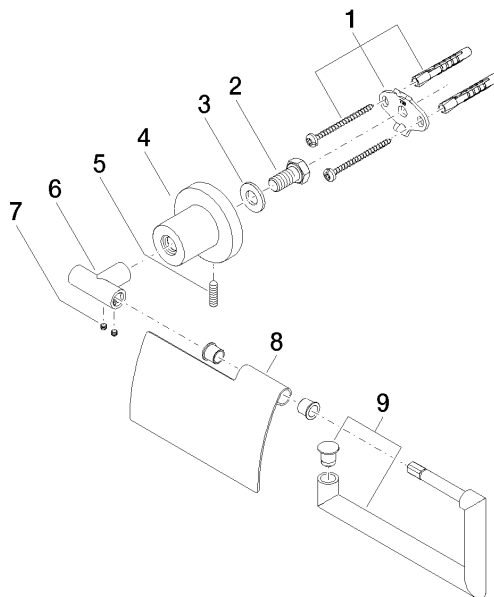

83 510 892

- Ancho 152mm
- Altura 100 mm
- Roseta Ø 55 mm
- Saliente 77 mm

	Dark Platinum cepillado	83 510 892-99
	Cromo	83 510 892-00
	Platino cepillado	83 510 892-06
	Platino	83 510 892-08
	Dark Chrome	83 510 892-19
	Latón cepillado (Oro 23k)	83 510 892-28
	Negro mate	83 510 892-33
	Champagne cepillado (Oro 22k)	83 510 892-46
	Champagne (Oro 22k)	83 510 892-47
	Cromo cepillado	83 510 892-93

83 510 892

mm [inches]

83 510 892

Piezas para otros acabados pueden encontrarse aquí:
Cromo

Lista de piezas de recambios

N°	Número de artículo	Denominación	Cantidad de montaje	Plazo de entrega
1	05 17 20 739 00 90	juego de fijación	1	2
2	09 30 30 071 90	tornillo	1	2
3	09 30 11 046 90	disco	1	2
4	08 17 89 505-99	soporte	1	30
5	04 31 11 113 00 90	varilla	1	2
6	05 17 89 553 00-99	soporte	1	30
7	90 31 11 038 00 90	varilla	2	2
8	08 11 02 514-99	tapa	1	30
9	90 28 22 641 00-99	soporte	1	30